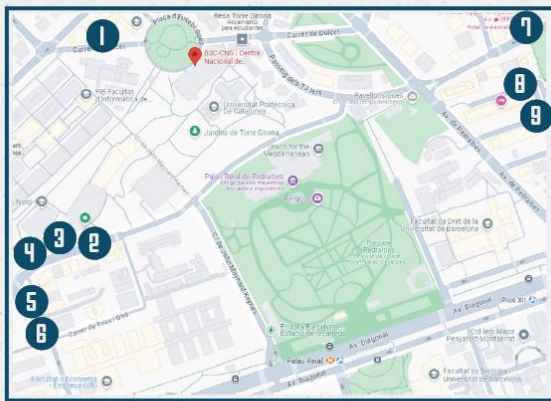

9 RESTAURANTS TO GO NEAR BSC

1. 1 [Restaurant Vèrtex](#)
2. 2 [Falafel Pedralbes](#)
3. 3 [Bite The Health Poke](#)
4. 4 [AltaglioBCN](#)
5. 5 [Mayopan](#)
6. 6 [Heymei - Oriental Slow Food](#)
7. 7 [Upper Lounge Bar](#)
8. 8 [Central Park - Barcelo Restaurant](#)
9. 9 [Santa Clara](#)

More practical info sent yesterday by Aerton Guimarães, aerton.guimaraes@bsc.es